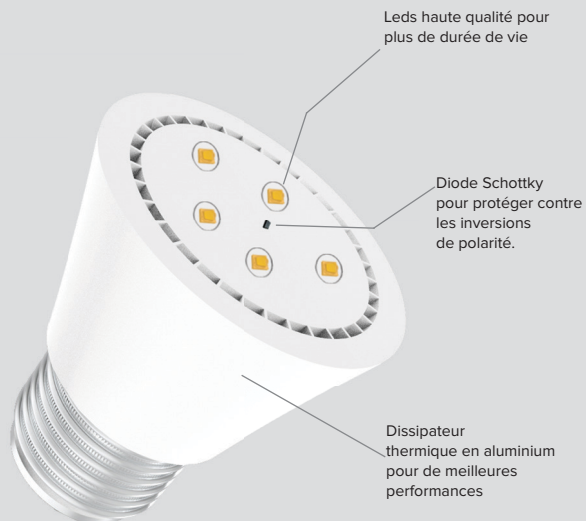

UNILEDBULB est l'ampoule LED 12V/24V haute performance de dernière génération.

UNILEDBULB est parfaitement adaptée pour toutes les applications (camping-car, nautisme...).

De technologie LED, UNILEDBULB ne consomme que 3 ou 6W pour une puissance restituée équivalente à 30 ou 60W (selon le modèle Uniledbulb 3.24 ou 6.24).

## CONSTRUCTION HIGH-TECH

**UNITECK**

Technologie LED

Angle de 200°

Culot E27

**IP33** Pour un usage intérieur

### Dimensions (mm)

Hauteur	79 mm	112 mm
Diamètre	44.5 mm	60 mm